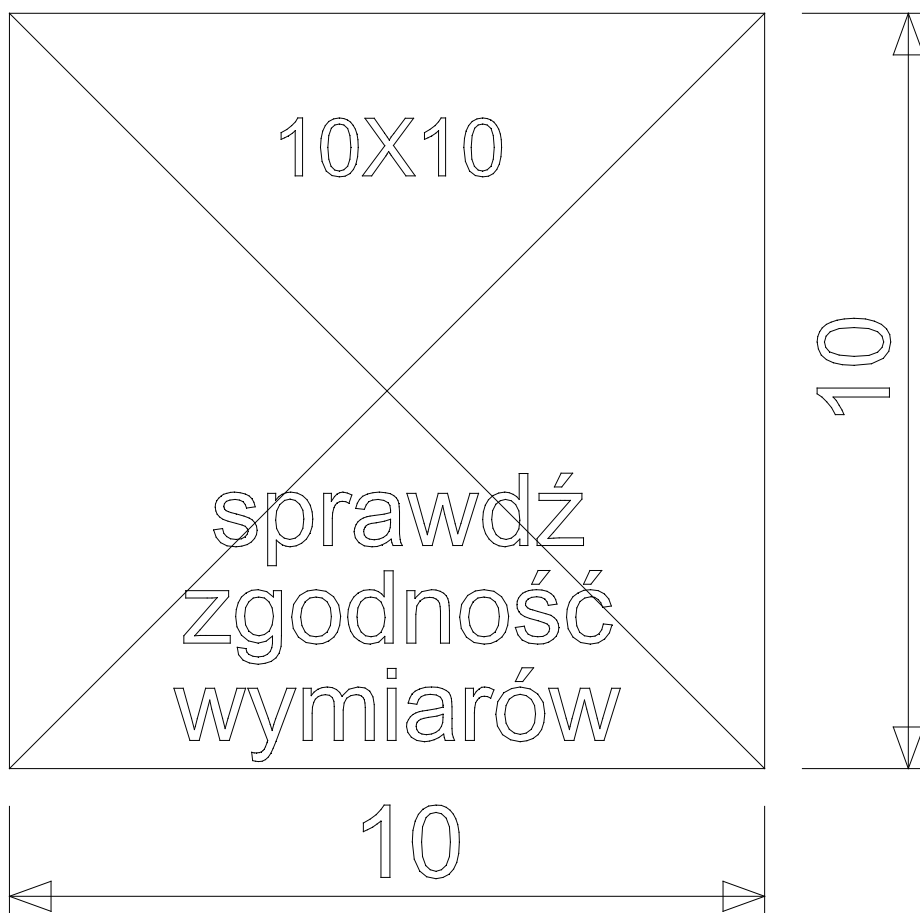

RajSzycia.pl

KIESZEŃ WEWNĘTRZNA

x1

TORBA NA ROWER

RajSzycia.pl
Materiał: FILC

KIESZEŃ ZEWNĘTRZNA

x1

TORBA NA ROWER

RajSzycia.pl

Materiał: FILC

+

Uchwyt zapięcia

+

Uchwyt zapięcia

TROCZEK ZAPIĘCIA
TORBA NA ROWER

RajSzyca.pl
Materiał: FILC